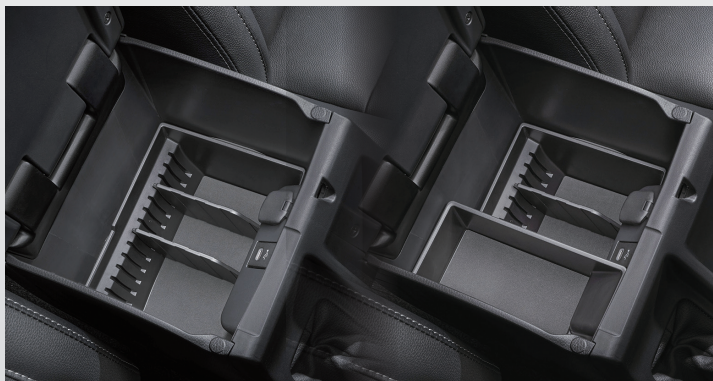

※助手席の設定はございません。

運転席用

助手席用

サイドBOXゴミ箱(運転席用・助手席用)

V9TZJF047 / V9TZJF048

税込各4,983円(税抜4,530円)

座席周りを美しく保つ

- フロントドアポケットにすっきり収まるダストボックスです。
- シートに座りながら手の届く範囲でティッシュ等のごみ捨てに便利です。
- 約1.8Lの大容量。

コンソールボックスインナートレイ

V9TZJF049

税込5,885円(税抜5,350円)

コンソールボックス内の整理整頓に

- コンソール内の収納力拡大と整理整頓に便利です。
- 2段構造+仕切り板付きで、収納物に合わせた使い分けが可能です。
- 底面にはフェルト生地を敷き、走行中も収納物が振動しにくい仕様です。

ETCカバー

V9TZJF050

税込2,585円(税抜2,350円)

スッキリとした見た目を実現

- ETC車載器のビルトイン装着部に取り付ける専用のETCカバーです。
- 車載器を車外から視認できなくすることで、盗難予防の効果が期待できます。
- 専用設計でピッタリフィット。
- フタ表面に駐車券等を差し込んでおけるチケットクリップ付きです。

ラゲージマルチパネルバー

V9TZJF051

税込29,810円(税抜27,100円)

ラゲージを賢く使う

- バーに衣類や帽子、手袋等を吊るしたり、パネル部には小物を掛けることで、アウトドアグッズを収納可能です。
- 濡れてしまったウェアを掛けておけるので、座席やラゲージルームの汚れ、濡れ防止にも役立ちます。

収納ネット(サイド)

V9TZJF052

税込18,810円(税抜17,100円)

その“スペース” 便利に使いませんか？

- ラゲージサイドの壁面に設置して収納力を拡大するネットです。
- 雨具やブランケットなど軽量でかさばるもの、キャンプ小物の収納に便利です。
- メッシュ生地なので収納物が分かりやすく、更に、前面ファスナーで荷物をすばやく出し入れ可能です。
- メッシュ生地は高耐久素材のコーデュラ®ナイロン採用。