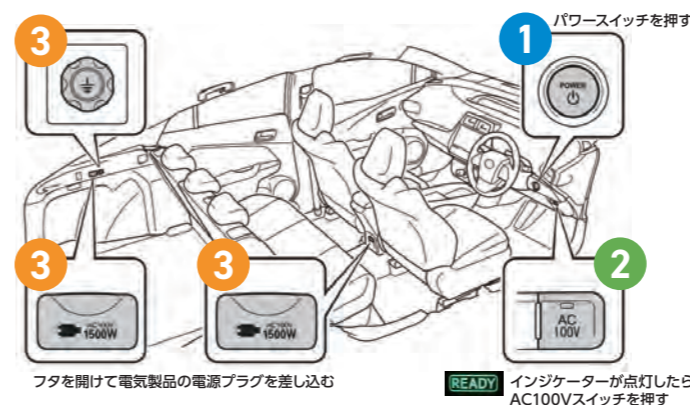

1. 1 パーキングブレーキがかかっていることを確認し、ブレーキをしっかりと踏みながらパワースイッチを押してください。
2. 2 READYインジケータが点灯したことを確認し、AC100Vスイッチを押してください。作動表示灯が点灯し、使用可能な状態になります。AC100Vスイッチを押すたびに、コンセントのON/OFFが切り替わります。
3. 3 フタを開けて、電気製品の電源プラグを差し込んでください。アース線のある電気製品を使用する時は、ラゲージルーム内のコンセントを使用し、アース線をアース端子に接続してください。*ラゲージルーム内のコンセントがない車種もあります。

車両の走行機能OFFの状態でご電できます 非常時給電システムの場合

災害などによる非常時に電力が必要なおとき、次の方法を行うことで、車両の走行機能を停止した状態で給電ができます。

例:50系プリウスの場合 *車種によって場所が異なりますが、同様のスイッチ及びコンセントが存在します。