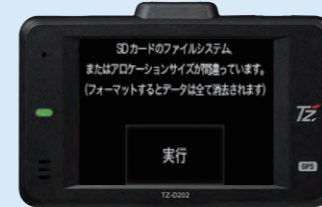

ドライブレコーダーをご利用のお客様へ

SDカードは消耗品です!!

SDカードの
推奨交換時期は
約1年です!!

SDカードには、書き込み可能回数という寿命があります。ドライブレコーダーはデジタルカメラの数十倍から数百倍の回数の書き込みをSDカードに対して行うので、寿命が早く尽きてしまいます。録画ができなくなるなどの不具合が出る可能性があります。

画面表示例

このような時はSDカードをチェックしてください!!