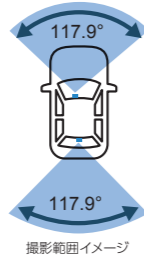

リアカメラ

電子インナーミラー / ドライブレコーダー

TZ-D203MW (前後2カメラ) / TZ-D203M (後方1カメラ)

後ろが見づらい悩みを解決！
さらに高画質な録画で安心をサポート

電子インナーミラー