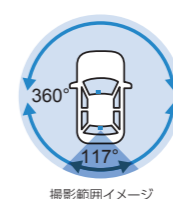

ドライブに 確かな目と安心を プラス

Webでも
ご覧いただけます

2カメラ ドライブレコーダー

TZ-DR210

前後2カメラ撮影+駐車時録画のスタンダードモデル!

価格 **44,220円**(税込)

製造元:コムテック(デンソーソリューション扱い)

- 2カメラ同時録画
- 同梱SD 32GB
- 安心の3年保証 ※消耗品は対象外
- 国内生産

製品の詳細情報をご確認ください

- フロント200万画素
- リヤ200万画素
- HDR/WDR搭載*
- SDメンテナンスフリー
- 暗視補正[リヤ]
- 駐車時録画
- GPS/Gセンサー
- 2.7インチ液晶
- 安全運転支援機能

※リヤカメラはHDR機能のみ

TZ-D305W

夜間やトンネル内も前後ともにキレイに撮影!

製品の詳細情報をご確認ください

- 2カメラ同時録画
- 同梱SD 32GB
- 安心の3年保証 ※消耗品は対象外
- 国内生産

- フロント200万画素
- リヤ200万画素
- HDR搭載
- SDメンテナンスフリー
- 暗視補正[フロント・リヤ]
- 駐車時録画
- GPS/Gセンサー
- 2.4インチ(タッチパネル)液晶
- 安全運転支援機能

V9TZDR211A

価格 **59,070円**(税込)

製造元:セルスター工業

TZ-DR212

フロント400万画素カメラ搭載で高画質な録画を実現

価格 **43,780円**(税込)

製造元:日本電機サービス

製品の詳細情報をご確認ください

- 2カメラ同時録画
- 同梱SD 32GB
- 安心の3年保証 ※消耗品は対象外

- フロント400万画素
- リヤ200万画素
- HDR/WDR搭載*
- SDメンテナンスフリー
- 暗視補正[フロント・リヤ]
- 駐車時録画
- GPS/Gセンサー
- 3.0インチ液晶
- 安全運転支援機能

※リヤカメラはWDR機能のみ

●駐車時録画ご使用のお客様へのお願い 駐車時の長時間の録画は、車両バッテリーの寿命を短くすることがあります。駐車時の録画設定時間は、1時間以下を目安としてください。また、バッテリーの定期的な点検をお願いします。
※表記の価格は、取付費を含みません。詳しくは販売店へお尋ねください。※適合につきましては、販売店へお尋ねください。※写真や画面はイメージです。製品の定格およびデザインは改善等のため予告なく変更する場合があります。

360°+リヤカメラ ドライブレコーダー

TZ-DR300

360°+前後2カメラのハイスペックモデル! 愛車をくまなく見守ります

価格 **73,480円**(税込)

製造元:カーメイト

- 同時録画
- 同梱SD 32GB
- 安心の3年保証 ※消耗品は対象外

製品の詳細情報をご確認ください

- 360°カメラ 360万画素
- フロント/リヤ 各200万画素
- HDR/WDR搭載*
- SDメンテナンスフリー*
- 暗視補正[フロント・リヤ]
- 駐車時録画
- GPS/Gセンサー
- 2.7インチ液晶
- 安全運転支援機能

※1 360°カメラはWDR機能、リヤカメラはHDR機能のみ。 ※2 [SD+音声診断通知機能]でmicroSDカードのフォーマット時期をお知らせします。

TZ-DR301

360°+後方カメラにて全方位取り逃しなし! *(前方180°+車内180°)

価格 **84,700円**(税込)

製造元:セルスター工業

- 同時録画
- 同梱SD 64GB
- 安心の3年保証 ※消耗品は対象外
- 国内生産

製品の詳細情報をご確認ください

- 前方/車内カメラ 各200万画素
- リヤ200万画素
- HDR搭載
- SDメンテナンスフリー
- 暗視補正[フロント・リヤ]
- 駐車時録画
- GPS/Gセンサー
- 1.44インチ液晶
- 安全運転支援機能

3カメラ ドライブレコーダー

TZ-DR500

前後+車内の3カメラで広範囲にわたって撮影!

価格 **49,830円**(税込)

製造元:日本電機サービス

- 3カメラ同時録画
- 同梱SD 32GB
- 安心の3年保証 ※消耗品は対象外

製品の詳細情報をご確認ください