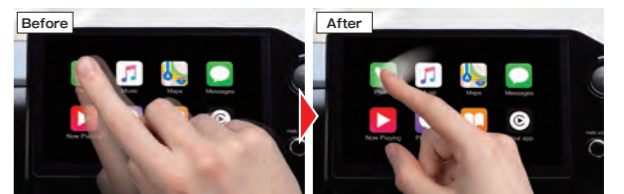

お手入れが簡単に

防汚コーティング処理で汚れがつきにくく、
汚れても落としやすい

落としにくい指紋汚れや皮脂汚れが、付着しづらく、拭きやすくなり、快適な環境を保つ。