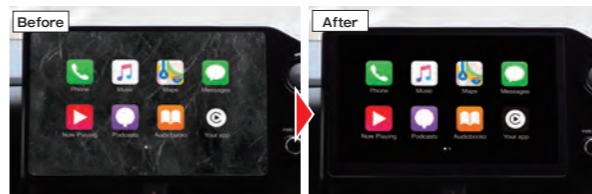

ディスプレイオーディオの液晶硬度は人間の爪(※)に劣るため、操作中に傷がつく可能性あり。
当フィルム装着で、液晶画面を保護!※爪の硬度:2~2.5H

より画面を見やすく

コーティング処理で、
画面への反射や映り込み・ギラツキを軽減

直射日光が当たる時やトンネルの中、夜のドライブでは反射や映り込みやギラツキが発生。
当フィルム装着で反射や映り込み・ギラツキを軽減して見やすい画面に!

なめらかな画面操作をサポート