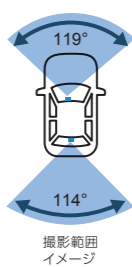

※リヤカメラはHDR機能のみ

TZ-D305W

夜間やトンネル内も前後ともにキレイに撮影!

フロントカメラ

リヤカメラ

撮影範囲イメージ

製品の詳細情報をご確認ください

- 2カメラ同時録画
- 同梱SD 32GB
- 安心の3年保証 ※消耗品は対象外
- 国内生産