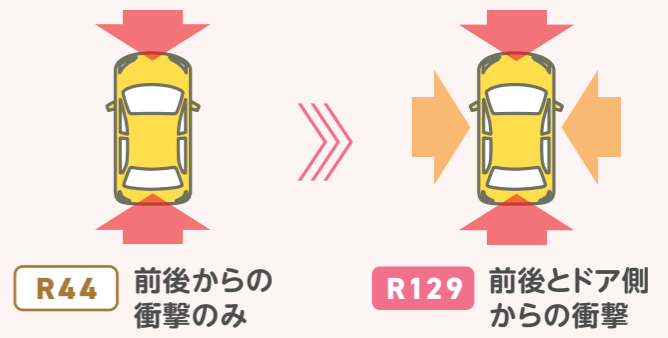

新基準

3

前後からだけでなく、 ドア側の衝撃からも 守れる