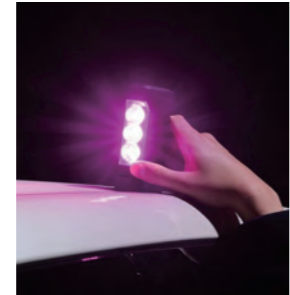

安心の
3年保証

道路交通法
施行規則
適合品

製品の詳細情報をご確認いただけます

V9TZZH004
価格 **4,268円**(税込)
製造元:エーモン

マグネットで車両に簡単設置可能

発光方法	LED 3灯
連続点灯時間	約12時間
昼間視認性	500m
夜間視認性	1,000m
使用温度	-20~60℃
保管温度	-20~60℃
点灯方法	プッシュ式
保証期間	3年

*直射日光を避けて保管してください。