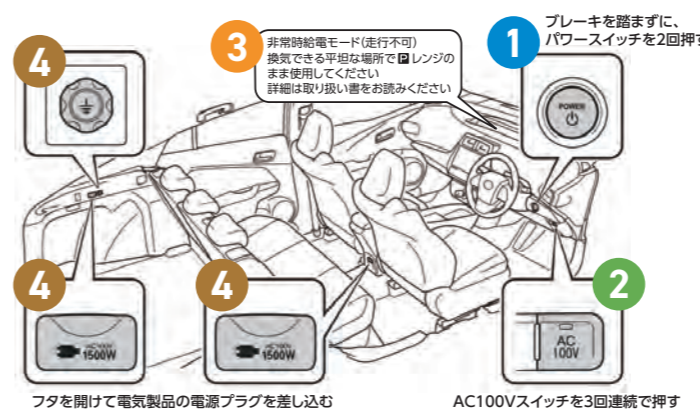

1. 1 ブレーキを踏まずに、パワースイッチを2回押して、ONモードにしてください。ブレーキを踏んでいると非常時給電システムは使用できません。
2. 2 AC100Vスイッチを3回連続で押してください。間隔が1秒以上あかないように、連続して押してください。
3. 3 ディスプレイに非常時給電モードの説明が表示されたら起動完了となります。起動後、エアコンをONにしてください。システム保護で車内温度を一定に保つため、必要な操作となります。
4. 4 フタを開けて、電気製品の電源プラグを差し込んでください。アース線のある電気製品を使用する時は、ラゲージルーム内のコンセントを使用し、アース線をアース端子に接続してください。*ラゲージルーム内のコンセントがない車種もあります。

*表記の価格は、取付費を含まない参考価格です。詳しくは販売店へお尋ねください。*適合につきましては、販売店へお尋ねください。*写真や画面はイメージです。製品の定格およびデザインは改善等のため予告なく変更する場合があります。