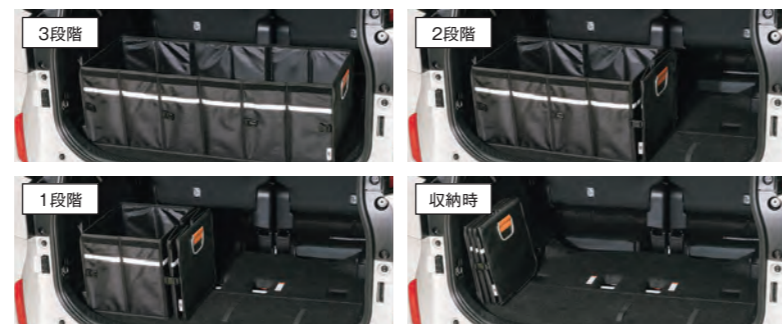

整理整頓に便利な仕切り板

入れた荷物が崩れにくい
仕切り板付き。
最大5分割

V9TZZH005

価格 **7,700円**(税込)
製造元：提愛希汽車用品商貿(上海)有限公司

商品紹介
動画は
コチラ

サイズ調整可能 3段階に折り畳めるから未使用時はコンパクトに収納可能

外から荷物が見えないフタ付き

天板(フタ)を2枚セットしているので、
使いたい部分にフタを
することができます。