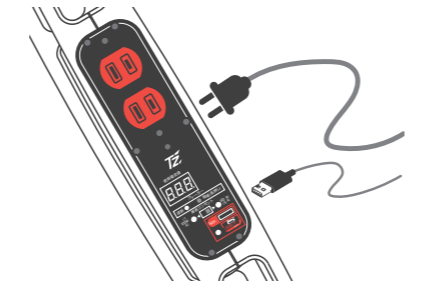

安全 **ブレーカー内蔵**
電力を使いすぎた際、ブザーが鳴り内蔵ブレーカーが作動。
→車に戻る必要無し。(2次災害防止)

本体リセットボタンでストレスフリーに復帰

安心 **使用電流値メーター**
使用電流が見てわかるメーター付き。
→不意のブレーカー落ち防止。
(不安軽減)

使用電流が分かるから安心

便利 **充実コンセント内蔵**
家庭用100Vコンセント:2口
USBポート:TypeA(5V3A)×1口
TypeC(最大20W)×1口