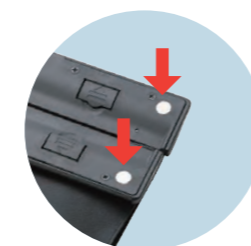

6ヶ月
保証

製品の詳細情報を
ご確認ください

クリーンバッグ

シートバックポケット専用設計の袋型ゴミ箱

サイズ：約286×322×
23(～135)(mm)
本体重量：約240g
素材：ABS+PP

中身を見せず
スマートに

置き場に困る車内のゴミを、さりげなく収納。
インテリアに溶け込み、清潔感を保ちます。

商品紹介
動画は
コチラ