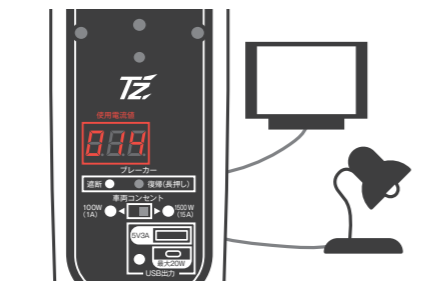

使用電流が分かるから安心

便利 **充実コンセント内蔵**
家庭用100Vコンセント:2口
USBポート:TypeA(5V3A)×1口
TypeC(最大20W)×1口