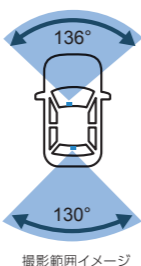

リヤカメラ

撮影範囲イメージ