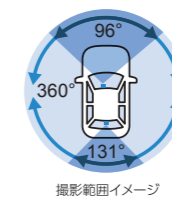

ドライブに 確かな目と安心を プラス

Webでも
ご覧いただけます

2カメラ ドライブレコーダー

TZ-DR210

前後2カメラ撮影+駐車時録画のスタンダードモデル!

価格 **44,220円**(税込)

製造元:コムテック(デンソーソリューション扱い)

- 2カメラ同時録画
- 同梱SD 32GB
- 安心の3年保証 ※消耗品は対象外
- 国内生産

製品の詳細情報をご確認ください

- フロント200万画素
- リヤ200万画素
- HDR/WDR搭載*
- SDメンテナンスフリー
- 暗視補正[リヤ]
- 駐車時録画
- GPS/Gセンサー
- 2.7インチ液晶
- 安全運転支援機能

※リヤカメラはHDR機能のみ

TZ-D305W

夜間やトンネル内も前後ともにキレイに撮影!

製品の詳細情報をご確認ください

- 2カメラ同時録画
- 同梱SD 32GB
- 安心の3年保証 ※消耗品は対象外
- 国内生産

- フロント200万画素
- リヤ200万画素
- HDR搭載
- SDメンテナンスフリー
- 暗視補正[フロント・リヤ]
- 駐車時録画
- GPS/Gセンサー
- 2.4インチ(タッチパネル)液晶
- 安全運転支援機能

V9TZDR211A

価格 **59,070円**(税込)

製造元:セルスター工業

TZ-DR212

フロント400万画素カメラ搭載で高画質な録画を実現

価格 **43,780円**(税込)

製造元:日本電機サービス

製品の詳細情報をご確認ください

- 2カメラ同時録画
- 同梱SD 32GB
- 安心の3年保証 ※消耗品は対象外

- フロント400万画素
- リヤ200万画素
- HDR/WDR搭載*
- SDメンテナンスフリー
- 暗視補正[フロント・リヤ]
- 駐車時録画
- GPS/Gセンサー
- 3.0インチ液晶
- 安全運転支援機能

※リヤカメラはWDR機能のみ

●駐車時録画ご使用のお客様へのお願い 駐車時の長時間の録画は、車両バッテリーの寿命を短くすることがあります。駐車時の録画設定時間は、1時間以下を目安としてください。また、バッテリーの定期的な点検をお願いします。
※表記の価格は、取付費を含みません。詳しくは販売店へお尋ねください。※適合につきましては、販売店へお尋ねください。※写真や画面はイメージです。製品の定格およびデザインは改善等のため予告なく変更する場合があります。

360°+リヤカメラ ドライブレコーダー

TZ-DR300

360°+前後2カメラのハイスペックモデル! 愛車をくまなく見守ります

価格 **73,480円**(税込)

製造元:カーメイト

- 同時録画
- 同梱SD 32GB
- 安心の3年保証 ※消耗品は対象外

製品の詳細情報をご確認ください

- 360°カメラ 360万画素
- フロント/リヤ 各200万画素
- HDR/WDR搭載*
- SDメンテナンスフリー*
- 暗視補正[フロント・リヤ]
- 駐車時録画
- GPS/Gセンサー
- 2.7インチ液晶
- 安全運転支援機能

※1 360°カメラはWDR機能、リヤカメラはHDR機能のみ。 ※2 [SD+音声診断通知機能]でmicroSDカードのフォーマット時期をお知らせします。

TZ-DR301

360°+後方カメラにて全方位取り逃しなし! *(前方180°+車内180°)

価格 **84,700円**(税込)

製造元:セルスター工業

- 同時録画
- 同梱SD 64GB
- 安心の3年保証 ※消耗品は対象外
- 国内生産

製品の詳細情報をご確認ください

- 前方/車内カメラ 各200万画素
- リヤ200万画素
- HDR搭載
- SDメンテナンスフリー
- 暗視補正[フロント・リヤ]
- 駐車時録画
- GPS/Gセンサー
- 1.44インチ液晶
- 安全運転支援機能

3カメラ ドライブレコーダー

TZ-DR500

前後+車内の3カメラで広範囲にわたって撮影!

価格 **49,830円**(税込)

製造元:日本電機サービス

- 3カメラ同時録画
- 同梱SD 32GB
- 安心の3年保証 ※消耗品は対象外

製品の詳細情報をご確認ください