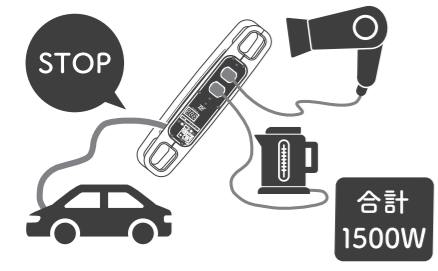

本体リセットボタンでストレスフリーに復帰

安心 **使用電流値メーター**
使用電流が見てわかるメーター付き。
→不意のブレーカー落ち防止。
(不安軽減)