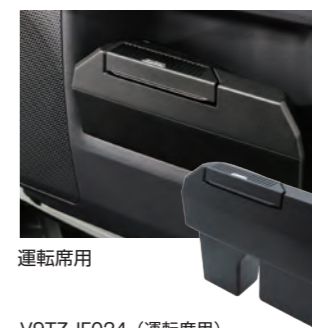

- 専用設計でエアコンの送風口パネルにぴったりフィット
- 両面テープで貼るだけの簡単取付でエアコンフィン操作を妨げない仕様

V9TZJF022 (運転席用)
V9TZJF023 (助手席用)
価格 **各5,984円**(税込)
運転席用(4207)/助手席用(4208)
製造元:植屋ヤック

製品の詳細情報をご確認ください

Youtubeで詳細動画をご覧ください

2 サイドBOXゴミ箱

運転席用

助手席用

V9TZJF024 (運転席用)
V9TZJF025 (助手席用)
価格 **各4,983円**(税込)
運転席用(4201)/助手席用(4205)
製造元:植屋ヤック