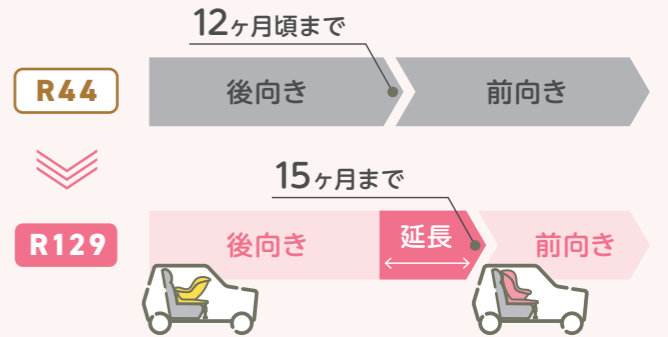

知って いますか? ISOFIX

[アイソフィックス]

差し、押し込むだけの
カンタン装着!!

しかも
安心!!

簡単

コネクターを車に装備されているISOFIXバーに差し込むだけ。

確実

ミスユースを防ぎ、確実・カンタンに取り付けができます。

安心

座席に直接取付けるのでグラつきがなくしっかりと固定。

知って
いますか?

たいせつな赤ちゃんを 進化した高度な安全基準で守る。

R129

「R129※1」とは、いままでの安全基準「R44※2」を元に、さらに安全性の向上を考え、改良された安全基準です。新たに側面衝突試験が加わるなど、さらに厳しい内容に進化しています。

新基準

1

赤ちゃんにとって “より安全”な後ろ向き 取付の期間が延長※3

身長が基準以上であっても
15ヶ月までは後ろ向きの乗車となります