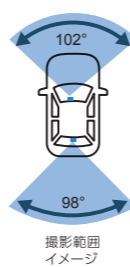

ドライブに 確かな目と安心を プラス

Webでも
ご覧いただけます

2カメラ ドライブレコーダー

TZ-DR210

前後2カメラ撮影+駐車時録画のスタンダードモデル!

価格 **44,220円**(税込)

製造元:コムテック(デンソーソリューション扱い)

- 2カメラ同時録画
- 同梱SD 32GB
- 安心の3年保証 ※消耗品は対象外
- 国内生産

製品の詳細情報をご確認ください

- フロント200万画素
- リヤ200万画素
- HDR/WDR搭載*
- SDメンテナンスフリー
- 暗視補正[リヤ]
- 駐車時録画
- GPS/Gセンサー
- 2.7インチ液晶
- 安全運転支援機能

※リヤカメラはHDR機能のみ

TZ-D305W

夜間やトンネル内も前後ともにキレイに撮影!

製品の詳細情報をご確認ください

- 2カメラ同時録画
- 同梱SD 32GB
- 安心の3年保証 ※消耗品は対象外
- 国内生産

- フロント200万画素
- リヤ200万画素
- HDR搭載
- SDメンテナンスフリー
- 暗視補正[フロント・リヤ]
- 駐車時録画
- GPS/Gセンサー
- 2.4インチ(タッチパネル)液晶
- 安全運転支援機能

V9TZDR211A

価格 **59,070円**(税込)

製造元:セルスター工業

TZ-DR212

フロント400万画素カメラ搭載で高画質な録画を実現

価格 **43,780円**(税込)

製造元:日本電機サービス

撮影範囲イメージ

製品の詳細情報をご確認ください

- 2カメラ同時録画
- 同梱SD 32GB
- 安心の3年保証 ※消耗品は対象外

- フロント400万画素
- リヤ200万画素
- HDR/WDR搭載*
- SDメンテナンスフリー
- 暗視補正[フロント・リヤ]
- 駐車時録画
- GPS/Gセンサー
- 3.0インチ液晶
- 安全運転支援機能

※リヤカメラはWDR機能のみ

●駐車時録画ご使用のお客様へのお願い 駐車時の長時間の録画は、車両バッテリーの寿命を短くすることがあります。駐車時の録画設定時間は、1時間以下を目安としてください。また、バッテリーの定期的な点検をお願いします。
※表記の価格は、取付費を含みません。詳しくは販売店へお尋ねください。※適合につきましては、販売店へお尋ねください。※写真や画面はイメージです。製品の定格およびデザインは改善等のため予告なく変更する場合があります。

360°+リヤカメラ ドライブレコーダー

TZ-DR300

360°+前後2カメラのハイスペックモデル! 愛車をくまなく見守ります

価格 **73,480円**(税込)

製造元:カーメイト

- 同時録画
- 同梱SD 32GB
- 安心の3年保証 ※消耗品は対象外

製品の詳細情報をご確認ください

- 360°カメラ 360万画素
- フロント/リヤ 各200万画素
- HDR/WDR搭載*
- SDメンテナンスフリー*
- 暗視補正[フロント・リヤ]
- 駐車時録画
- GPS/Gセンサー
- 2.7インチ液晶
- 安全運転支援機能

※1 360°カメラはWDR機能、リヤカメラはHDR機能のみ。 ※2 [SD+音声診断通知機能]でmicroSDカードのフォーマット時期をお知らせします。

TZ-DR301

360°+後方カメラにて全方位取り逃しなし! *(前方180°+車内180°)

価格 **84,700円**(税込)

製造元:セルスター工業

- 同時録画
- 同梱SD 64GB
- 安心の3年保証 ※消耗品は対象外
- 国内生産

製品の詳細情報をご確認ください

- 前方/車内カメラ 各200万画素
- リヤ200万画素
- HDR搭載
- SDメンテナンスフリー
- 暗視補正[フロント・リヤ]
- 駐車時録画
- GPS/Gセンサー
- 1.44インチ液晶
- 安全運転支援機能

3カメラ ドライブレコーダー

TZ-DR500

前後+車内の3カメラで広範囲にわたって撮影!

価格 **49,830円**(税込)

製造元:日本電機サービス

- 3カメラ同時録画
- 同梱SD 32GB
- 安心の3年保証 ※消耗品は対象外

製品の詳細情報をご確認ください